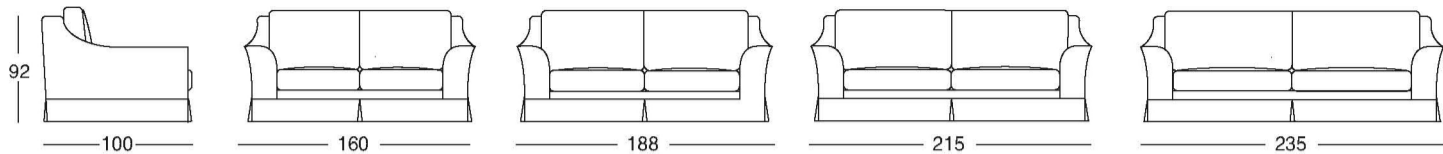

Dolcevita

versione letto con materasso da cm.140x195x11h

versione letto con materasso da cm. 112x180x7h