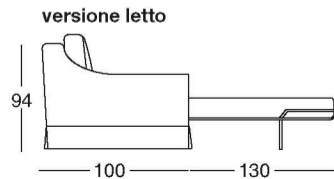

Dolcevita

versione letto con materasso da cm.140x195x11h

versione letto con materasso da cm. 112x180x7h