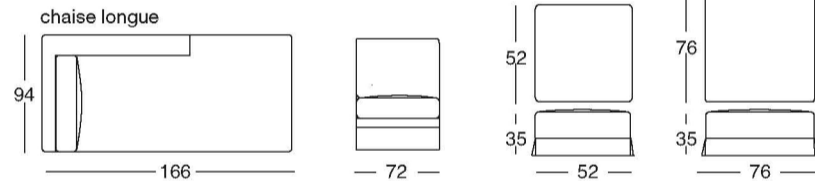

Dolcevita

versione letto con materasso da cm.140x195x11h

versione letto con materasso da cm. 112x180x7h