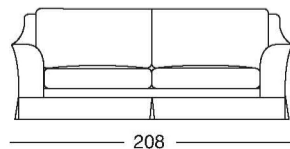

Dolcevita

versione letto con materasso da cm.140x195x11h

versione letto con materasso da cm. 112x180x7h