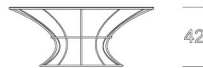

DCV 300

Tavolo da caffè

ø45

48

Basamento in metallo verniciato nero, piano in vetro

Tavolo da caffè

ø 103

42

Metal base with black coating, glass top