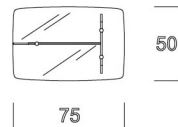

Tavolo da caffè in cristallo M130x32

32

Tavolo da caffè in cristallo M75x45

45

DCV 500

Basamento in acciaio, piano in cristallo fumè.

Steel base, smoked glass top