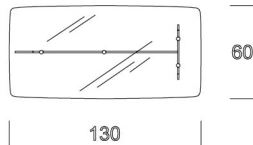

Tavolo da caffè in cristallo M130x32

32

Tavolo da caffè in cristallo M75x45

45

DCV 500

Basamento in acciaio, piano in cristallo fumè.

Steel base, smoked glass top