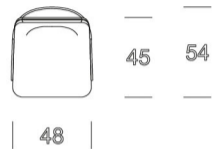

Sedia

Anita

Struttura interna in legno curvato su stampo imbottito in poliuretano. Il basamento è verniciato color oro all'interno mentre l'esterno è in acciaio satinato.

E' disponibile una seconda versione di basamento più economico il quale avrà la finitura RAL in un unico colore. Rivestimento in pelle o tessuto.