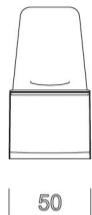

Sedia

Anita

Struttura interna in legno curvato su stampo imbottito in poliuretano. Il basamento è verniciato color oro all'interno mentre l'esterno è in acciaio satinato.

E' disponibile una seconda versione di basamento più economico il quale avrà la finitura RAL in un unico colore. Rivestimento in pelle o tessuto.