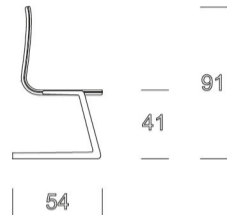

Sedia

Anita

Struttura interna in legno curvato su stampo imbottito in poliuretano. Il basamento è verniciato color oro all'interno mentre l'esterno è in acciaio satinato.

E' disponibile una seconda versione di basamento più economico il quale avrà la finitura RAL in un unico colore. Rivestimento in pelle o tessuto.