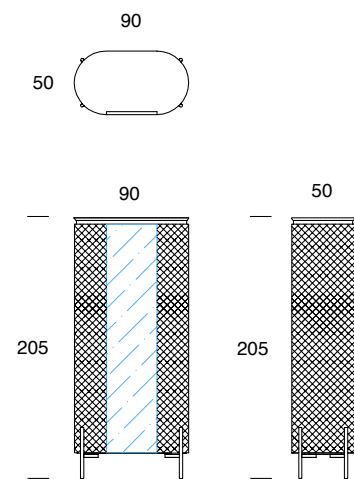

## BRERA / cristalliera

Vetrina con struttura e piedi in tubo di metallo verniciato nei 4 colori di campionario, abbinabile a tutta la collezione Brera.  
 Le ante a battente sono disponibili in cristallo temperato o in legno con lavorazione in rilievo (a canaletta).  
 Interni completamente in legno con ripiani in vetro e illuminazione a led.  
 Fianchi in legno rivestiti da tessuto trapuntato da scegliere nella vasta gamma di campionario.  
 Top in legno o marmo.

Display case with tubular metal structure and feet. Available in the four colours in the selection, it can be matched with everything in the Brera collection.  
 The hinged doors can be made of tempered glass or wood with relief workmanship (featuring grooves).  
 Interiors completely made of wood, with glass shelves and LED lighting.  
 Wooden sides covered with quilted fabric, which can be chosen from the vast selection.  
 Wooden or marble top.