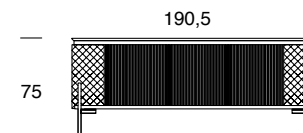

BRERA / madia

Madia con struttura in legno e basamento in tubo di metallo verniciato anti-touch, abbinabile a tutta la collezione Brera. Le ante a battente sono disponibili in cristallo temperato o in legno con lavorazione in rilievo (a canaletta). Interni completamente rivestiti in legno con ripiano in vetro e illuminazione a led. Fianchi in legno rivestiti da tessuto trapuntato da scegliere nella vasta gamma di campionario. Il top è disponibile in marmo, legno o vetro, abbinabile alla collezione Brera.