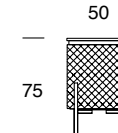

BRERA / madia

Madia con struttura in legno e basamento in tubo di metallo verniciato anti-touch, abbinabile a tutta la collezione Brera. Le ante a battente sono disponibili in cristallo temperato o in legno con lavorazione in rilievo (a canaletta). Interni completamente rivestiti in legno con ripiano in vetro e illuminazione a led. Fianchi in legno rivestiti da tessuto trapuntato da scegliere nella vasta gamma di campionario. Il top è disponibile in marmo, legno o vetro, abbinabile alla collezione Brera.