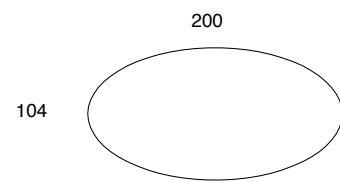

BRERA / tavolo lounge

Tavolo Brera

Tavolo ovale con struttura in legno rivestita da una leggera imbottitura trapuntata sul fianco destro e sinistro, liscia nella parte centrale con logo ricamato. Il piano è disponibile in marmo o legno. Struttura esterna in tubolare di metallo verniciato anti-touch, abbinabile alla collezione Brera.