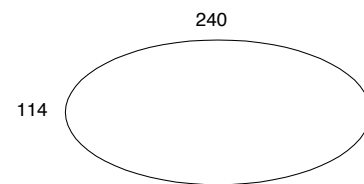

BRERA / tavolo lounge

Tavolo Brera

Tavolo ovale con struttura in legno rivestita da una leggera imbottitura trapuntata sul fianco destro e sinistro, liscia nella parte centrale con logo ricamato. Il piano è disponibile in marmo o legno. Struttura esterna in tubolare di metallo verniciato anti-touch, abbinabile alla collezione Brera.