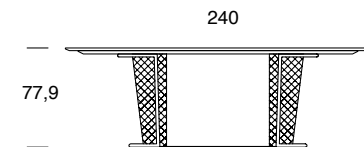

BRERA / tavolo lounge

Tavolo Brera

Tavolo ovale con struttura in legno rivestita da una leggera imbottitura trapuntata sul fianco destro e sinistro, liscia nella parte centrale con logo ricamato. Il piano è disponibile in marmo o legno. Struttura esterna in tubolare di metallo verniciato anti-touch, abbinabile alla collezione Brera.

Oval table with wooden structure covered with padding that is lightly quilted on the right and left sides and smooth in the centre, with an embroidered logo. Marble and wooden tops are available. Tubular metal external structure coated with anti-touch paint. It can be matched with the items in the Brera collection.