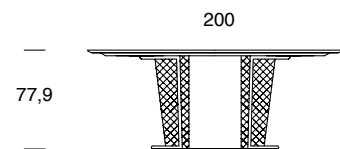

BRERA / tavolo lounge

Tavolo Brera

Tavolo ovale con struttura in legno rivestita da una leggera imbottitura trapuntata sul fianco destro e sinistro, liscia nella parte centrale con logo ricamato. Il piano è disponibile in marmo o legno. Struttura esterna in tubolare di metallo verniciato anti-touch, abbinabile alla collezione Brera.