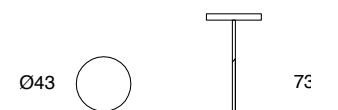

Composizione 2

Composizione 3

Composizione 4

Lampada

Servetto

Struttura portante in legno massello; imbottiture in poliuretano espanso a quote differenziate ad alta densità. Rivestimento completamente sfoderabile in tessuto, in pelle sfoderabili solo i cuscini.. Cuscini decorativi in misto piuma. Piedi in metallo verniciato anti-touch. Tavolo/servetto con struttura in metallo e piano rotondo in legno con lavorazione a spina di pesce.  
Lampada con stelo in metallo e paralume in tessuto.  
Nota: tavolo/servetto e lampada possono essere installati ad incastro su ogni piede.