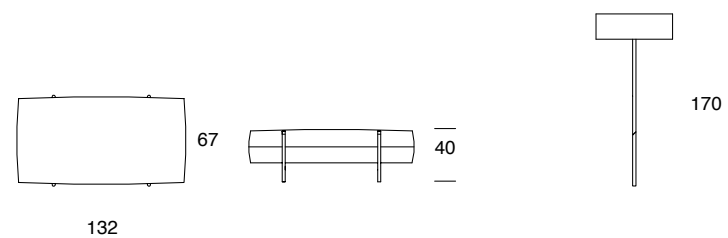

Composizione 2

Composizione 3

Composizione 4

Lampada

Servetto

Struttura portante in legno massello; imbottiture in poliuretano espanso a quote differenziate ad alta densità. Rivestimento completamente sfoderabile in tessuto, in pelle sfoderabili solo i cuscini.. Cuscini decorativi in misto piuma. Piedi in metallo verniciato anti-touch. Tavolo/servetto con struttura in metallo e piano rotondo in legno con lavorazione a spina di pesce.  
Lampada con stelo in metallo e paralume in tessuto.  
Nota: tavolo/servetto e lampada possono essere installati ad incastro su ogni piede.