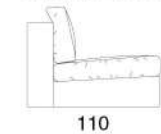

**Poltrona centrale**

**Poltrona terminale**

**Poltrona terminale (2)**

**Divano terminale**

**Divano terminale**

**Divano centrale**

**Angolo/Poltrona terminale**

**Divano terminale letto**

**Divano terminale letto**

**Divano centrale letto**

**Pouff**

**Chaise longue**

**Chaise large**

**Bracciolo/Libreria**

**Schienale/Libreria**

**Elemento "L" portaoggetti**

**Elemento portaoggetti "a misura"**

Elementi imbottiti completamente sfoderabili nella versione in tessuto. Struttura portante in legno massello, cuscini seduta in misto piuma con inserto in poliuretano e schienali in misto piuma. Con base in metallo, possibilità piedi nascosti su richiesta.