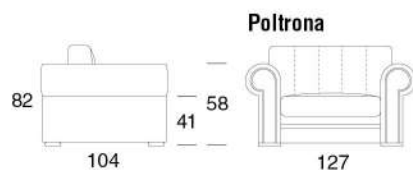

Quincy EVO

Divano

Divano

Divano

Divano letto

Materasso/Matress: cm 120x190x11h

Divano letto

Materasso/Matress: cm 140x190x11h

Divano letto

Materasso/Matress: cm 160x190x11h

Divano terminale

Divano centrale

Divano terminale letto

Materasso/Matress: cm 120x190x11h

Divano centrale letto

Materasso/Matress: cm 120x190x11h