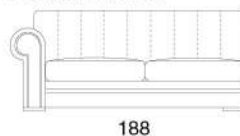

Quincy EVO

Divano

Divano

Divano

Divano letto

Materasso/Matress: cm 120x190x11h

Divano letto

Materasso/Matress: cm 140x190x11h

Divano letto

Materasso/Matress: cm 160x190x11h

Divano terminale

Divano centrale

Divano terminale letto

Materasso/Matress: cm 120x190x11h

Divano centrale letto

Materasso/Matress: cm 120x190x11h