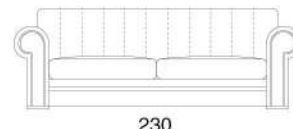

Quincy EVO

Divano

Divano

Divano

Divano letto

Materasso/Matress: cm 120x190x11h

Divano letto

Materasso/Matress: cm 140x190x11h

Divano letto

Materasso/Matress: cm 160x190x11h

Divano terminale

Divano centrale

Divano terminale letto

Materasso/Matress: cm 120x190x11h

Divano centrale letto

Materasso/Matress: cm 120x190x11h

Poltrona terminale

Poltrona centrale

Chaise longue

Pouff 104x104

Pouff 104x134

Chaise longue

Struttura portante in legno massello, cuscini seduta in misto piuma con inserto in poliuretano. Finiture e piedini in metallo.

Load-bearing structure in solid wood, seat cushions in mixed feather and polyurethane insert. Finish and feet in metal.