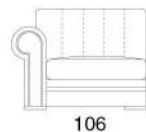

Quincy EVO

Divano

Divano

Divano

Divano letto

Materasso/Matress: cm 120x190x11h

Divano letto

Materasso/Matress: cm 140x190x11h

Divano letto

Materasso/Matress: cm 160x190x11h

Divano terminale

Divano centrale

Divano terminale letto

Materasso/Matress: cm 120x190x11h

Divano centrale letto

Materasso/Matress: cm 120x190x11h

Poltrona terminale

Poltrona centrale

Chaise longue

Pouff 104x104

Pouff 104x134

Chaise longue

Struttura portante in legno massello, cuscini seduta in misto piuma con inserto in poliuretano. Finiture e piedini in metallo.