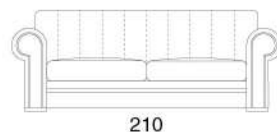

Quincy EVO

Divano

Divano

Divano

Divano letto

Materasso/Matress: cm 120x190x11h

Divano letto

Materasso/Matress: cm 140x190x11h

Divano letto

Materasso/Matress: cm 160x190x11h

Divano terminale

Divano centrale

Divano terminale letto

Materasso/Matress: cm 120x190x11h

Divano centrale letto

Materasso/Matress: cm 120x190x11h

Poltrona terminale

Poltrona centrale

Chaise longue

Pouff 104x104

Pouff 104x134

Chaise longue

Struttura portante in legno massello, cuscini seduta in misto piuma con inserto in poliuretano. Finiture e piedini in metallo.

Load-bearing structure in solid wood, seat cushions in mixed feather and polyurethane insert. Finish and feet in metal.