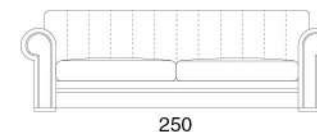

Quincy EVO

Divano

Divano

Divano

Divano letto

Materasso/Matress: cm 120x190x11h

Divano letto

Materasso/Matress: cm 140x190x11h

Divano letto

Materasso/Matress: cm 160x190x11h

Divano terminale

Divano centrale

Divano terminale letto

Materasso/Matress: cm 120x190x11h

Divano centrale letto

Materasso/Matress: cm 120x190x11h

Poltrona terminale

Poltrona centrale

Chaise longue

Pouff 104x104

Pouff 104x134

Chaise longue

Struttura portante in legno massello, cuscini seduta in misto piuma con inserto in poliuretano. Finiture e piedini in metallo.

Load-bearing structure in solid wood, seat cushions in mixed feather and polyurethane insert. Finish and feet in metal.