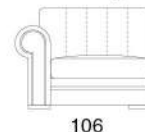

Quincy EVO

Divano

Divano

Divano

Divano letto

Materasso/Matress: cm 120x190x11h

Divano letto

Materasso/Matress: cm 140x190x11h

Divano letto

Materasso/Matress: cm 160x190x11h

Divano terminale

Divano centrale

Divano terminale letto

Materasso/Matress: cm 120x190x11h

Divano centrale letto

Materasso/Matress: cm 120x190x11h

Poltrona terminale

Poltrona centrale

Chaise longue

Pouff 104x104

Pouff 104x134

Chaise longue

Struttura portante in legno massello, cuscini seduta in misto piuma con inserto in poliuretano. Finiture e piedini in metallo.