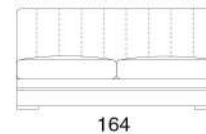

Quincy EVO

Divano

Divano

Divano

Divano letto

Materasso/Matress: cm 120x190x11h

Divano letto

Materasso/Matress: cm 140x190x11h

Divano letto

Materasso/Matress: cm 160x190x11h

Divano terminale

Divano centrale

Divano terminale letto

Materasso/Matress: cm 120x190x11h

Divano centrale letto

Materasso/Matress: cm 120x190x11h