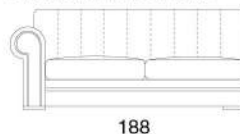

Quincy EVO

Divano

Divano

Divano

Divano letto

Materasso/Matress: cm 120x190x11h

Divano letto

Materasso/Matress: cm 140x190x11h

Divano letto

Materasso/Matress: cm 160x190x11h

Divano terminale

Divano centrale

Divano terminale letto

Materasso/Matress: cm 120x190x11h

Divano centrale letto

Materasso/Matress: cm 120x190x11h