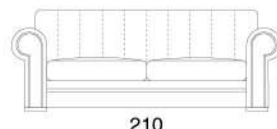

Quincy EVO

Divano

Divano

Divano

Divano letto

Materasso/Matress: cm 120x190x11h

Divano letto

Materasso/Matress: cm 140x190x11h

Divano letto

Materasso/Matress: cm 160x190x11h

Divano terminale

Divano centrale

Divano terminale letto

Materasso/Matress: cm 120x190x11h

Divano centrale letto

Materasso/Matress: cm 120x190x11h

Poltrona terminale

Poltrona centrale

Chaise longue

Pouff 104x104

Pouff 104x134

Chaise longue

Struttura portante in legno massello, cuscini seduta in misto piuma con inserto in poliuretano. Finiture e piedini in metallo.

Load-bearing structure in solid wood, seat cushions in mixed feather and polyurethane insert. Finish and feet in metal.