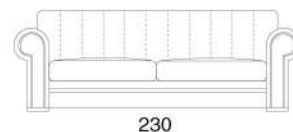

Quincy EVO

Divano

Divano

Divano

Divano letto

Materasso/Matress: cm 120x190x11h

Divano letto

Materasso/Matress: cm 140x190x11h

Divano letto

Materasso/Matress: cm 160x190x11h

Divano terminale

Divano centrale

Divano terminale letto

Materasso/Matress: cm 120x190x11h

Divano centrale letto

Materasso/Matress: cm 120x190x11h

Poltrona terminale

Poltrona centrale

Chaise longue

Pouff 104x104

Pouff 104x134

Chaise longue

Struttura portante in legno massello, cuscini seduta in misto piuma con inserto in poliuretano. Finiture e piedini in metallo.

Load-bearing structure in solid wood, seat cushions in mixed feather and polyurethane insert. Finish and feet in metal.