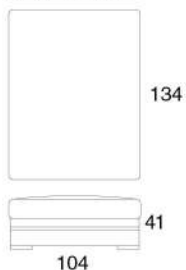

Divano letto

Materasso/Matress: cm 160x190x11h

Divano terminale

Divano centrale

Divano terminale letto

Materasso/Matress: cm 120x190x11h

Divano centrale letto

Materasso/Matress: cm 120x190x11h

Poltrona terminale

Poltrona centrale

Chaise longue

Pouff 104x104

Pouff 104x134

Chaise longue

Struttura portante in legno massello, cuscini seduta in misto piuma con inserto in poliuretano. Finiture e piedini in metallo.