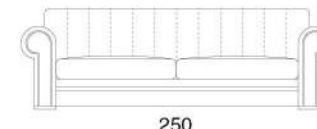

Quincy EVO

Divano

Divano

Divano

Divano letto

Materasso/Matress: cm 120x190x11h

Divano letto

Materasso/Matress: cm 140x190x11h

Divano letto

Materasso/Matress: cm 160x190x11h

Divano terminale

Divano centrale

Divano terminale letto

Materasso/Matress: cm 120x190x11h

Divano centrale letto

Materasso/Matress: cm 120x190x11h

Poltrona terminale

Poltrona centrale

Chaise longue

Pouff 104x104

Pouff 104x134

Chaise longue

Struttura portante in legno massello, cuscini seduta in misto piuma con inserto in poliuretano. Finiture e piedini in metallo.

Load-bearing structure in solid wood, seat cushions in mixed feather and polyurethane insert. Finish and feet in metal.