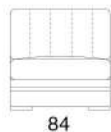

Quincy EVO

Divano

Divano

Divano

Divano letto

Materasso/Matress: cm 120x190x11h

Divano letto

Materasso/Matress: cm 140x190x11h

Divano letto

Materasso/Matress: cm 160x190x11h

Divano terminale

Divano centrale

Divano terminale letto

Materasso/Matress: cm 120x190x11h

Divano centrale letto

Materasso/Matress: cm 120x190x11h

Poltrona terminale

Poltrona centrale

Chaise longue

Pouff 104x104

Pouff 104x134

Chaise longue

Struttura portante in legno massello, cuscini seduta in misto piuma con inserto in poliuretano. Finiture e piedini in metallo.