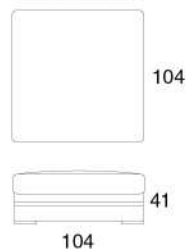

Divano letto

Materasso/Matress: cm 160x190x11h

Divano terminale

Divano centrale

Divano terminale letto

Materasso/Matress: cm 120x190x11h

Divano centrale letto

Materasso/Matress: cm 120x190x11h

Poltrona terminale

Poltrona centrale

Chaise longue

Pouff 104x104

Pouff 104x134

Chaise longue

Struttura portante in legno massello, cuscini seduta in misto piuma con inserto in poliuretano. Finiture e piedini in metallo.