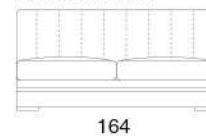

Quincy EVO

Divano

Divano

Divano

Divano letto

Materasso/Matress: cm 120x190x11h

Divano letto

Materasso/Matress: cm 140x190x11h

Divano letto

Materasso/Matress: cm 160x190x11h

Divano terminale

Divano centrale

Divano terminale letto

Materasso/Matress: cm 120x190x11h

Divano centrale letto

Materasso/Matress: cm 120x190x11h